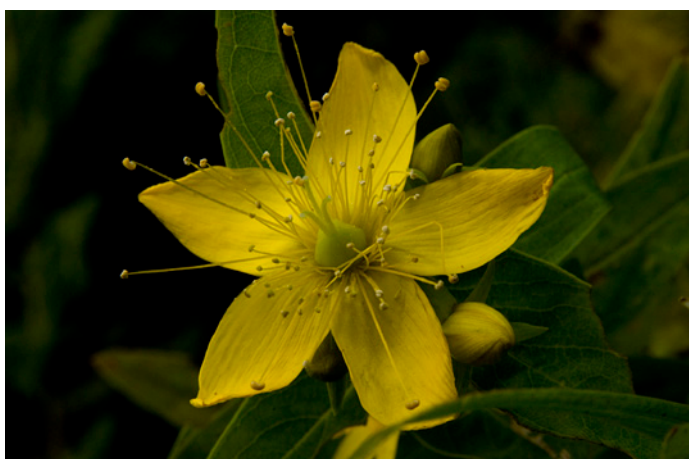

# *Hypericum foliosum* Aiton (HYPERICACEAE) Furalha, Malfurada

- Estatuto      Endémica dos Açores
- Distribuição    Em todas as ilhas dos Açores
- Descrição      Arbusto baixo e glabro; folhas ovado-lanceoladas estreitas; flores amarelas relativamente grandes, dispostas num número reduzido de cimeiras.
- Ecologia        Prefere crescer acima dos 400 m, embora ocasionalmente possa descer aos 100 m. Aparece quer em habitats protegidos de florestas naturais de altitude, como em prados abertos fortemente expostos e taludes de escórias nos estádios primários de colonização.