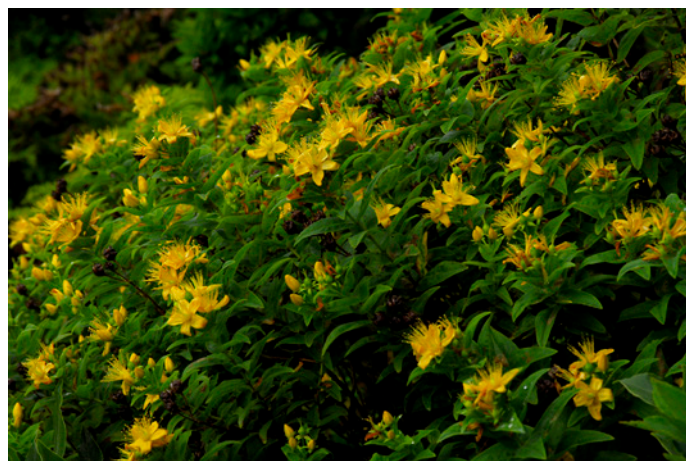

# *Hypericum foliosum* Aiton (HYPERICACEAE) Furalha, Malfurada

- Estatuto      Endémica dos Açores
- Distribuição    Em todas as ilhas dos Açores
- Descrição      Arbusto baixo e glabro; folhas ovado-lanceoladas estreitas; flores amarelas relativamente grandes, dispostas num número reduzido de cimeiras.
- Ecologia        Prefere crescer acima dos 400 m, embora ocasionalmente possa descer aos 100 m. Aparece quer em habitats protegidos de florestas naturais de altitude, como em prados abertos fortemente expostos e taludes de escórias nos estádios primários de colonização.